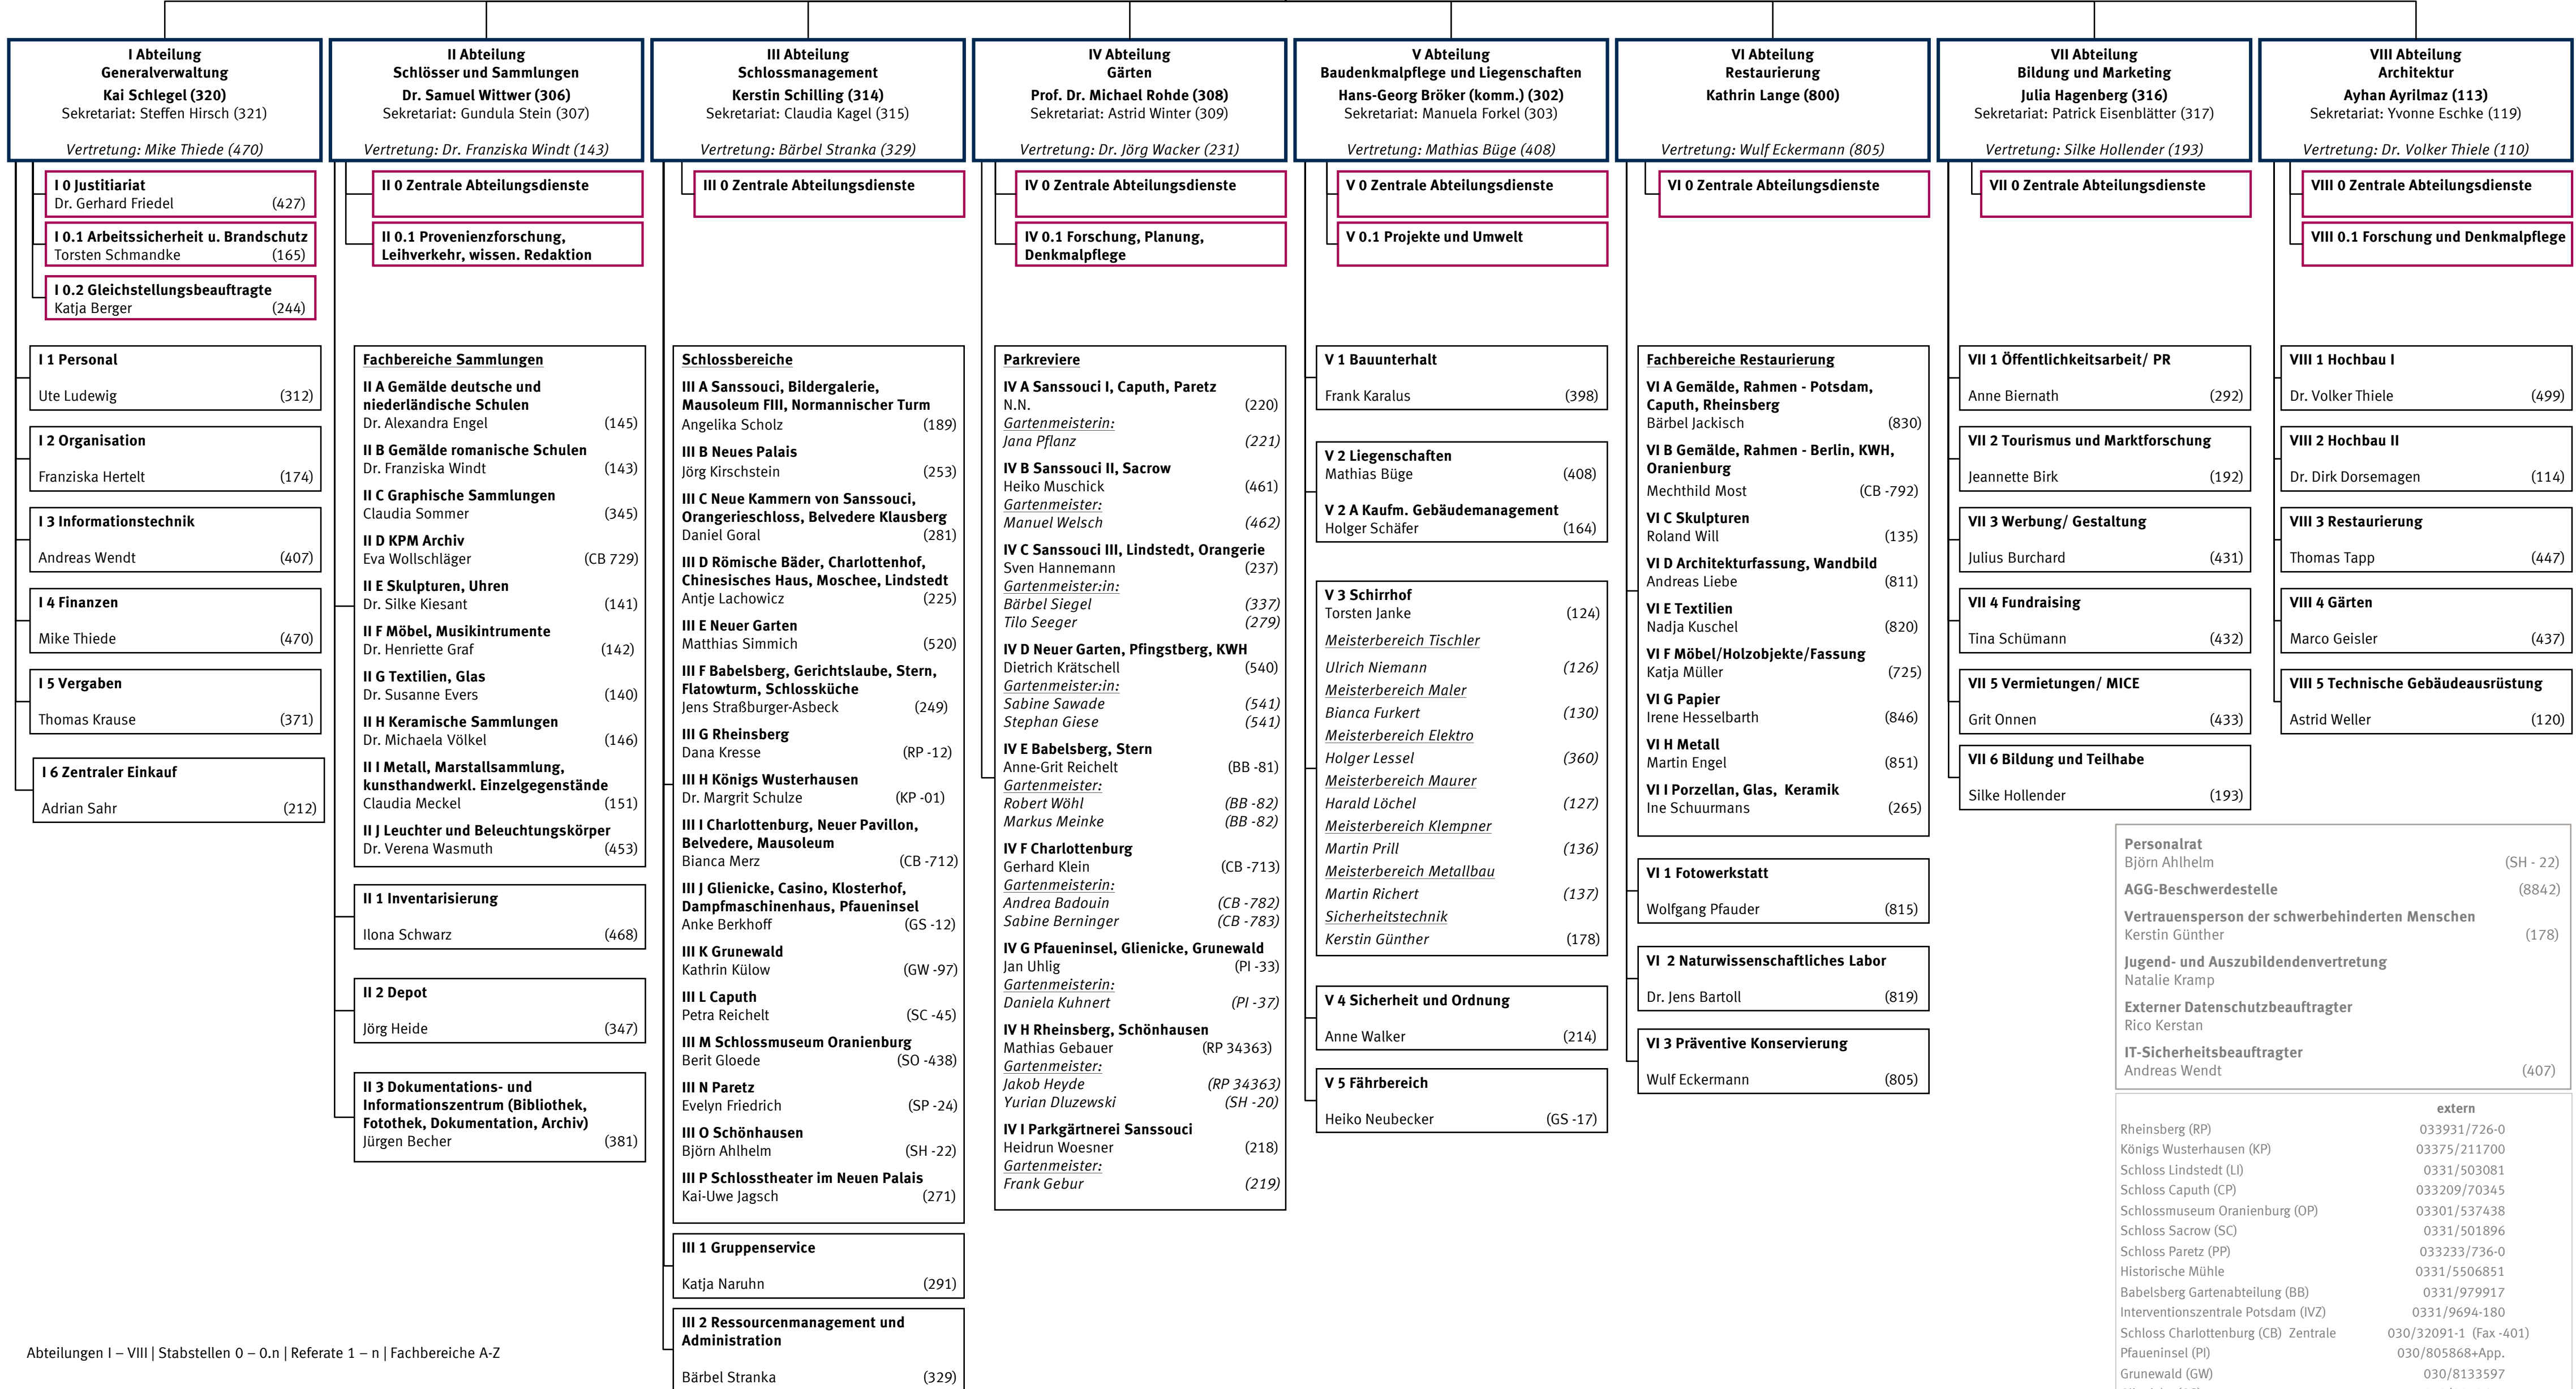

GD
Generaldirektor
Prof. Dr. Christoph Martin Vogtherr (300)
Andrea Stark-Stübling (301) | Josephine Treß (304)
Kai Schlegel (320)
Ständiger Vertreter des Generaldirektors

GD 0 Innenrevision
Susanne Hintz (324)

GD 0.1 Generaldirektion
Persönlicher Referent
Dr. Ullrich Sachse (153)
Pressesprecher
Frank Kallensee (318)
Stiftungskonservatorin
Dr. Gabriele Horn (310)

Fridericus - Servicegesellschaft der Preußischen Schlösser und Gärten mbH
Geschäftsführung
Victor Matthesius (0331/58184612)